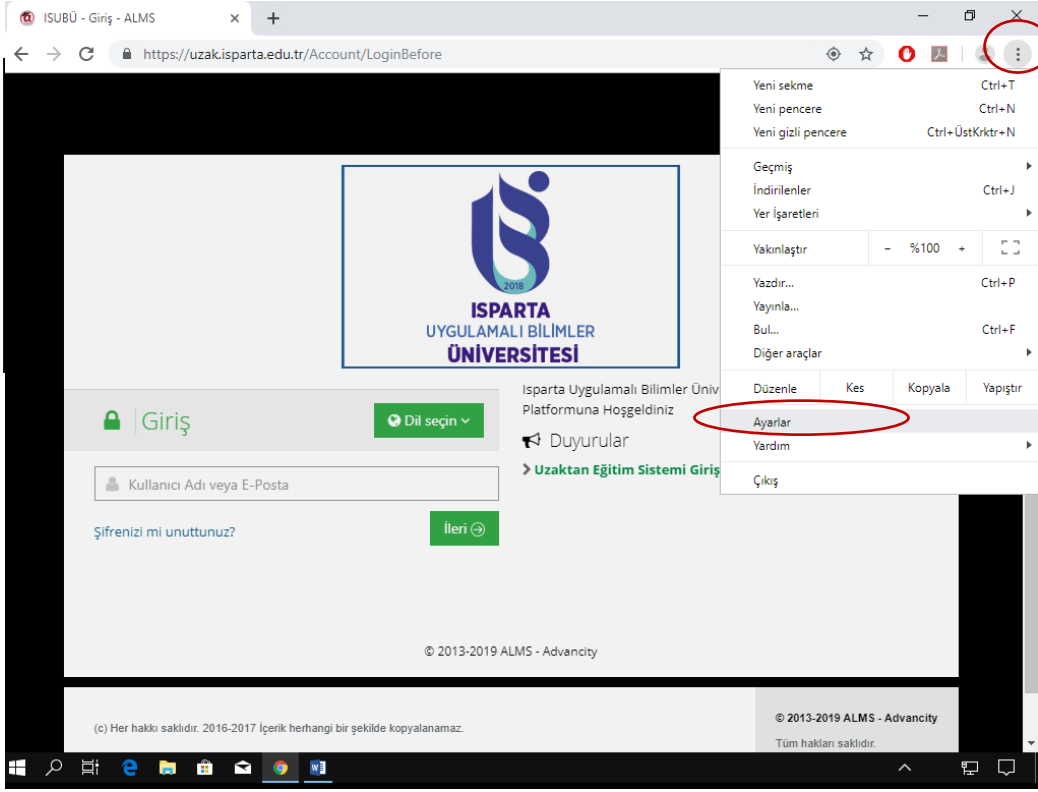

Flash Player Etkinleştirme

Giriş Ekranınızda sağ üst köşedeki üç noktali menüye tıklayınız ve ayarlara basın.

Flash Alanına Tıklayın ve “Sitelerin Flash çalışmasını engelle” seçeneğini “Önce Sor” olarak değiştirin.