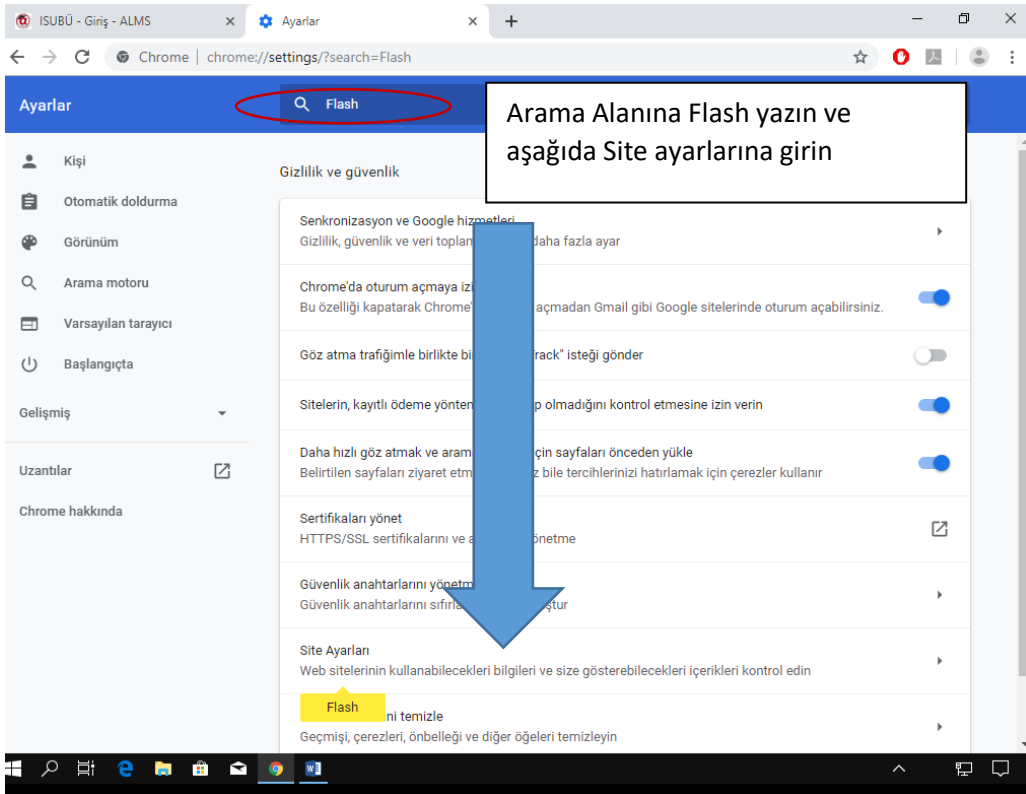

Flash Player Etkinleştirme

Giriş Ekranınızda sağ üst köşedeki üç noktali menüye tıklayınız ve ayarlara basın.

Flash Alanına Tıklayın ve “Sitelerin Flash çalışmasını engelle” seçeneğini “Önce Sor” olarak değiştirin.